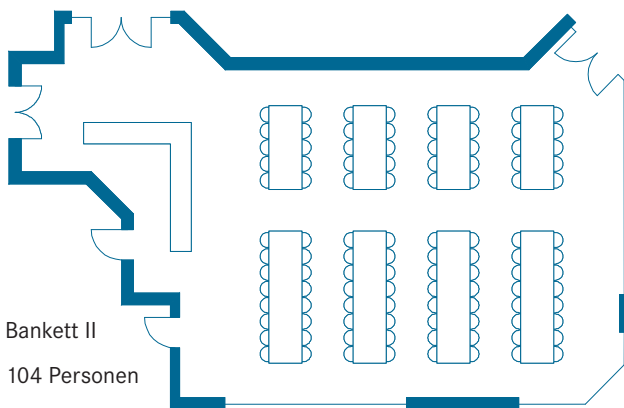

Raum Oberhessen - Festsaal

202 m²

Unser gut 200 m² großer Festsaal eignet sich für Tagungen und Kongresse bis zu 120 Personen, aber auch für kulturelle Veranstaltungen. Ausgestattet mit einer mobilen Trennwand, ist er für kleinere Tagungen in zwei Räume unterteilbar