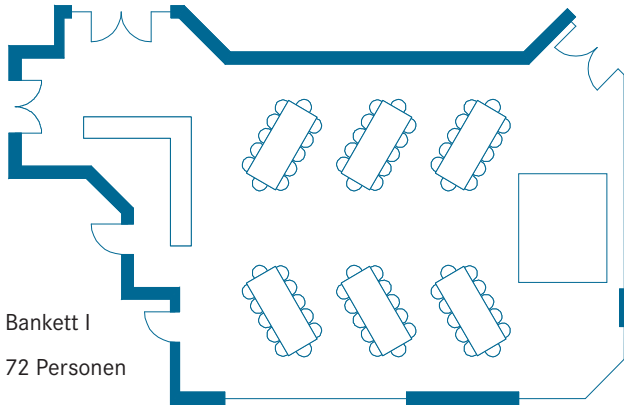

Raum Oberhessen - Festsaal

202 m²

Unser gut 200 m² großer Festsaal eignet sich für Tagungen und Kongresse bis zu 120 Personen, aber auch für kulturelle Veranstaltungen. Ausgestattet mit einer mobilen Trennwand, ist er für kleinere Tagungen in zwei Räume unterteilbar