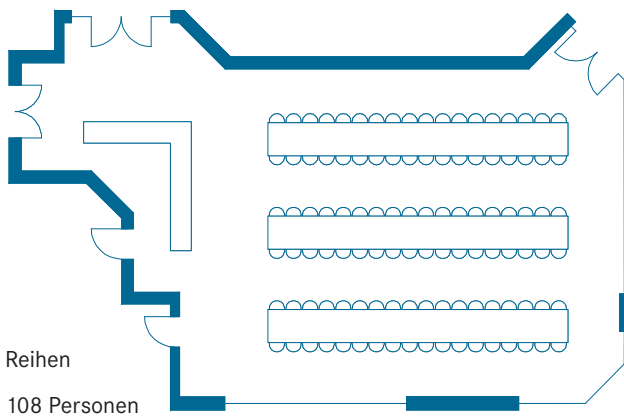

Raum Oberhessen - Festsaal

202 m²

Unser gut 200 m² großer Festsaal eignet sich für Tagungen und Kongresse bis zu 120 Personen, aber auch für kulturelle Veranstaltungen. Ausgestattet mit einer mobilen Trennwand, ist er für kleinere Tagungen in zwei Räume unterteilbar