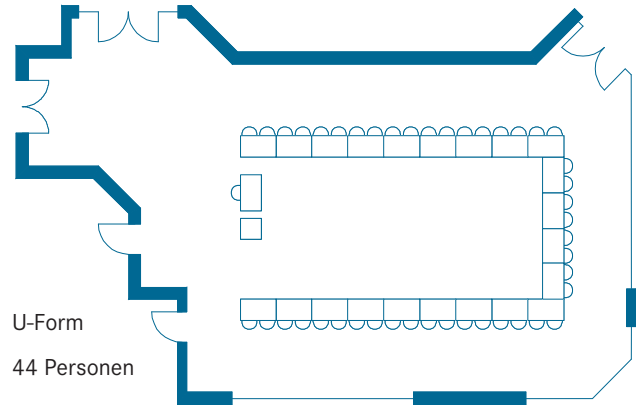

Raum Oberhessen - Festsaal

202 m²

Unser gut 200 m² großer Festsaal eignet sich für Tagungen und Kongresse bis zu 120 Personen, aber auch für kulturelle Veranstaltungen. Ausgestattet mit einer mobilen Trennwand, ist er für kleinere Tagungen in zwei Räume unterteilbar