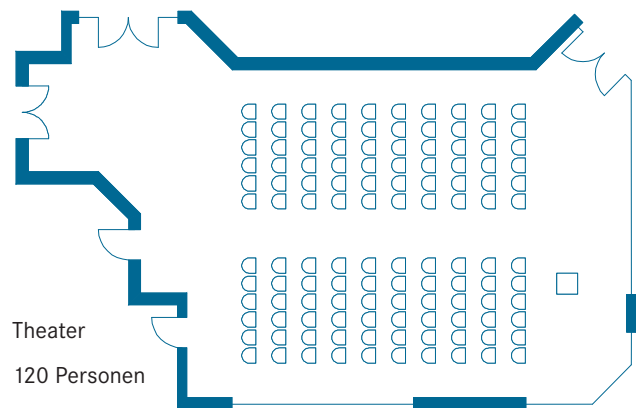

## Raum Nidda

32 m<sup>2</sup>

U-Form  
12 Personen

Theaterbestuhlung  
14 Personen

Parlamentarisch  
8 Personen

Bankett  
12 Personen

## Raum Lauterbach

77 m<sup>2</sup>

U-Form  
22 Personen

Theaterbestuhlung  
40 Personen

Parlamentarisch  
18 Personen

Bankett  
24 Personen

## Raum Oberhessen - Festsaal

202 m<sup>2</sup>

Unser gut 200 m<sup>2</sup> großer Festsaal eignet sich für Tagungen und Kongresse bis zu 120 Personen, aber auch für kulturelle Veranstaltungen. Ausgestattet mit einer mobilen Trennwand, ist er für kleinere Tagungen in zwei Räume unterteilbar

## Raum Wetterau - Festsaal I

82 m<sup>2</sup>