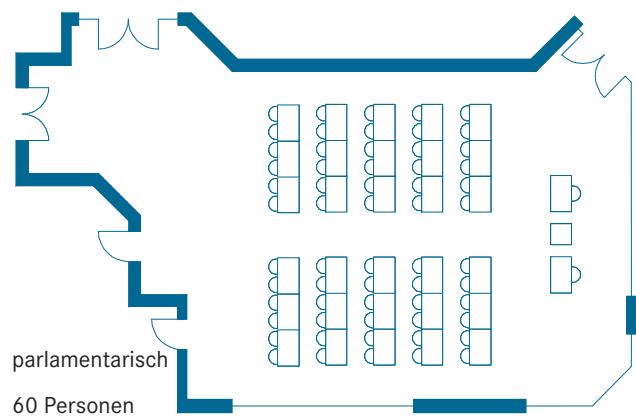

Raum Oberhessen - Festsaal

202 m²

Unser gut 200 m² großer Festsaal eignet sich für Tagungen und Kongresse bis zu 120 Personen, aber auch für kulturelle Veranstaltungen. Ausgestattet mit einer mobilen Trennwand, ist er für kleinere Tagungen in zwei Räume unterteilbar